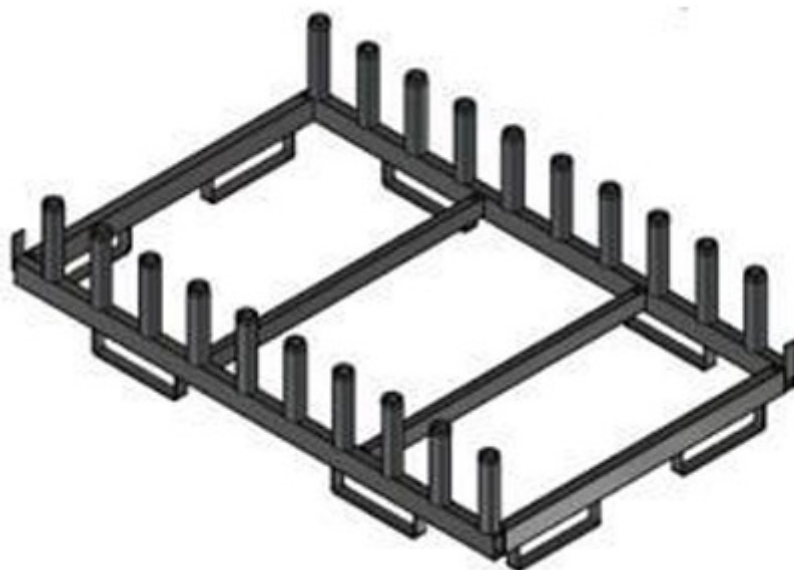

ARMID SP. Z O.O.
UL. GRUNWALDZKA 30
62-025 KOSTRZYN
NIP 7773347873
TEL. +48 510186804
E-MAIL ARMID.INFO@GMAIL.COM